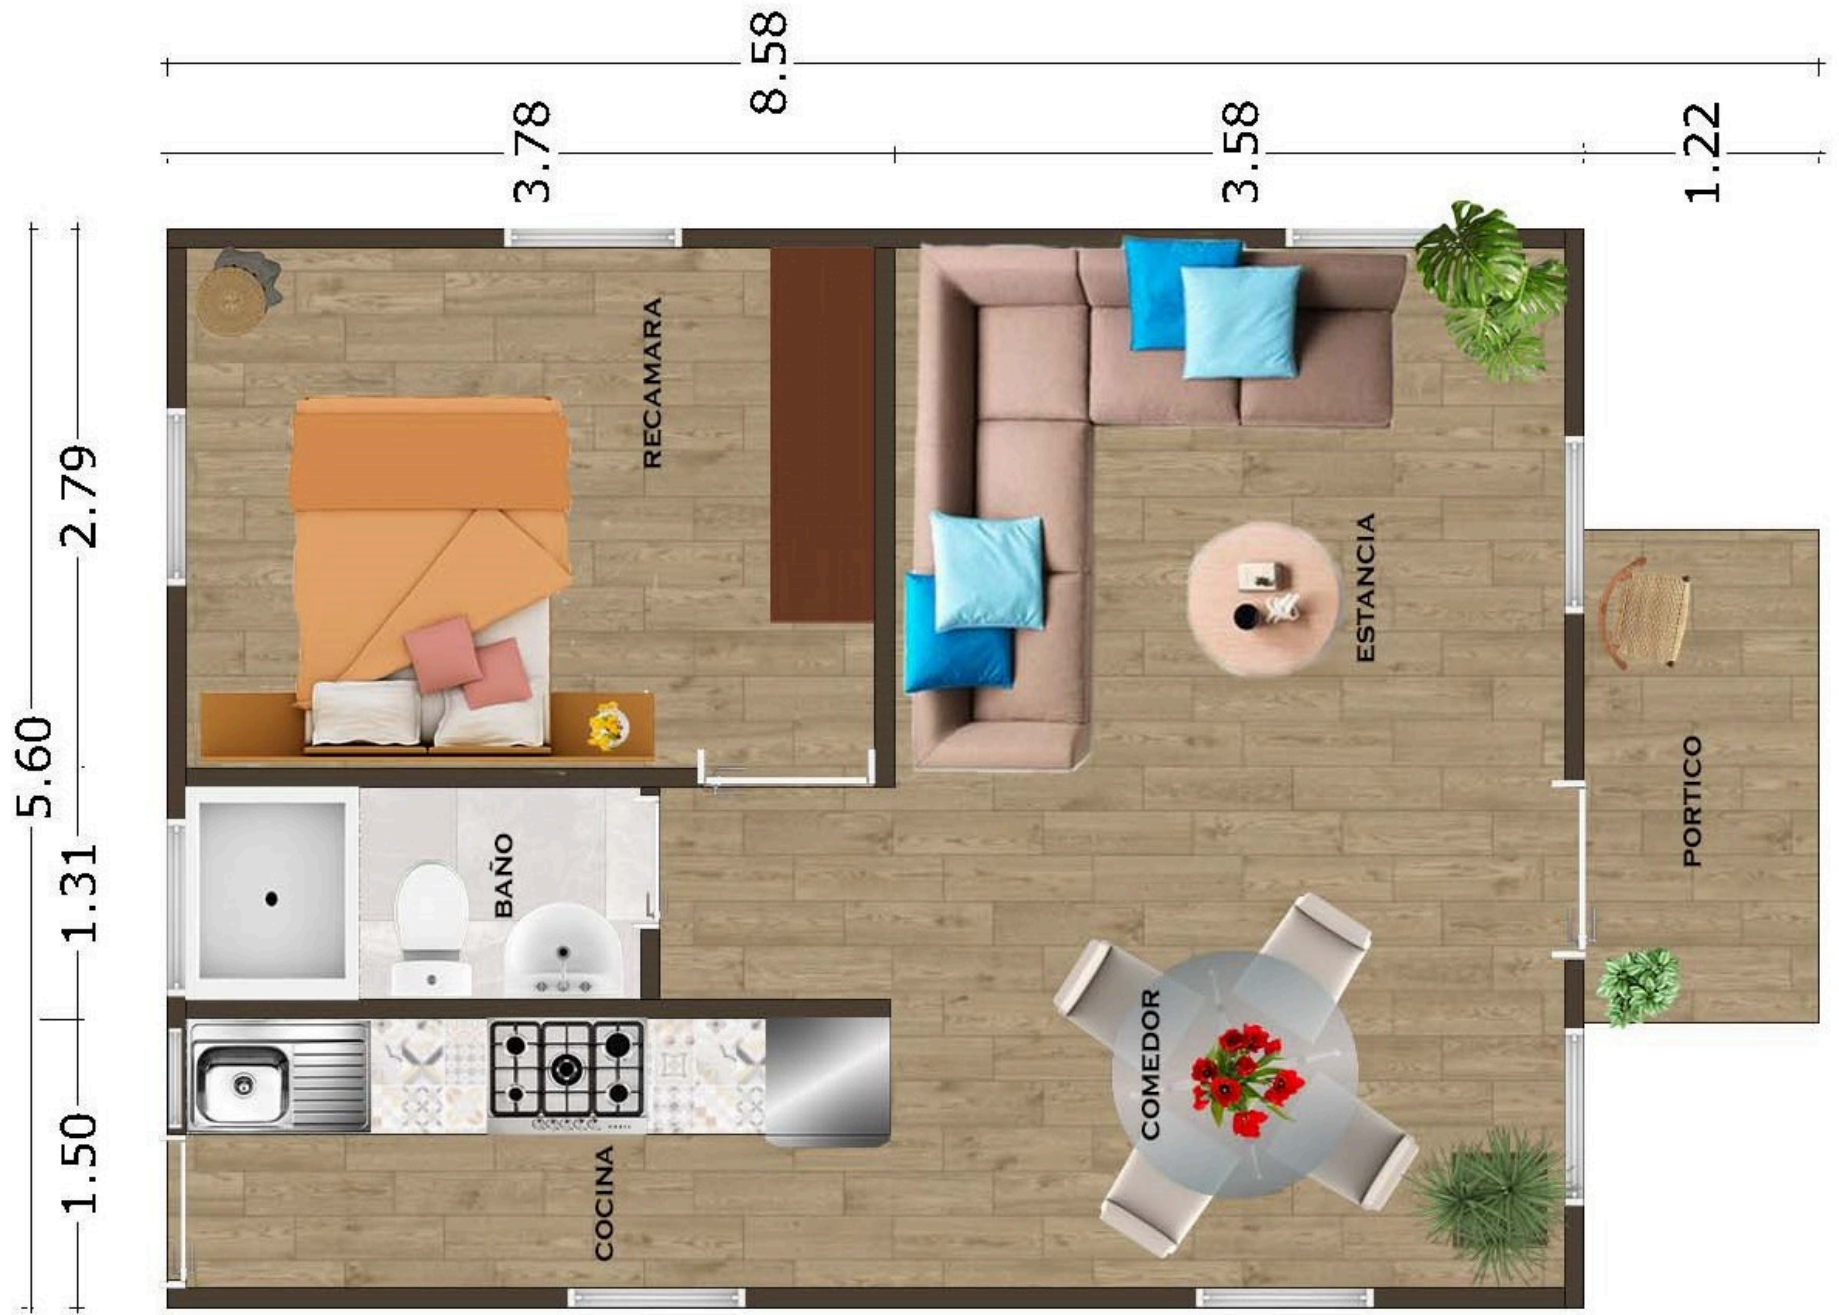

MODELO RIO

Garantía de 20 años en Madera de pino estufada y Tratada a base de CCA.

MODELO SAN MIGUEL

Garantía de 20 años en Madera de pino estufada y Tratada a base de CCA.

MODELO SAN MIGUEL

Garantía de 20 años en Madera de pino estufada y Tratada a base de CCA.