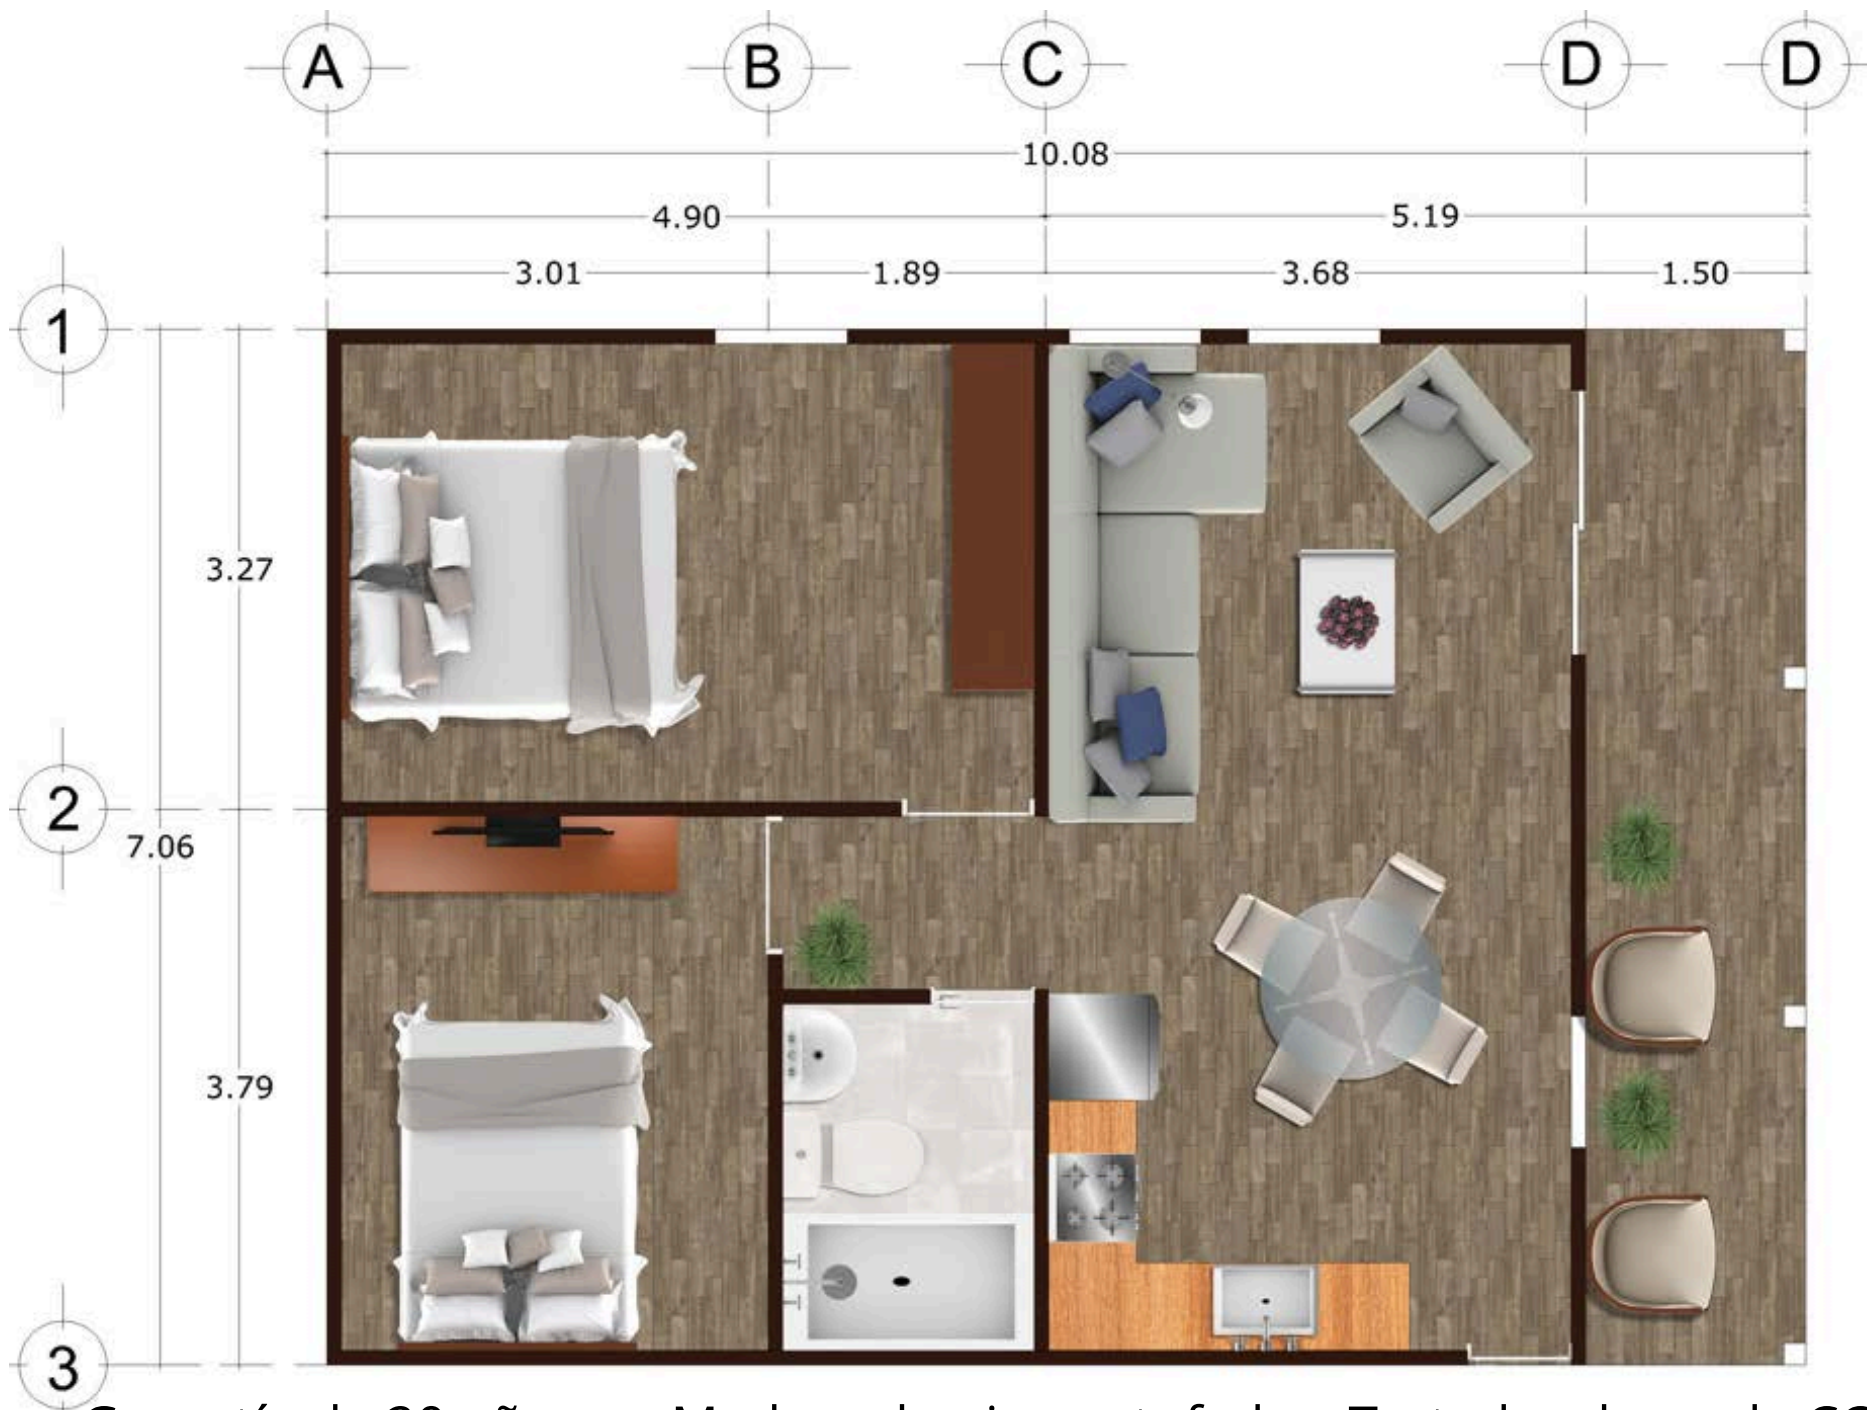

MODELO ALOE

Garantía de 20 años en Madera de pino estufada y Tratada a base de CCA.